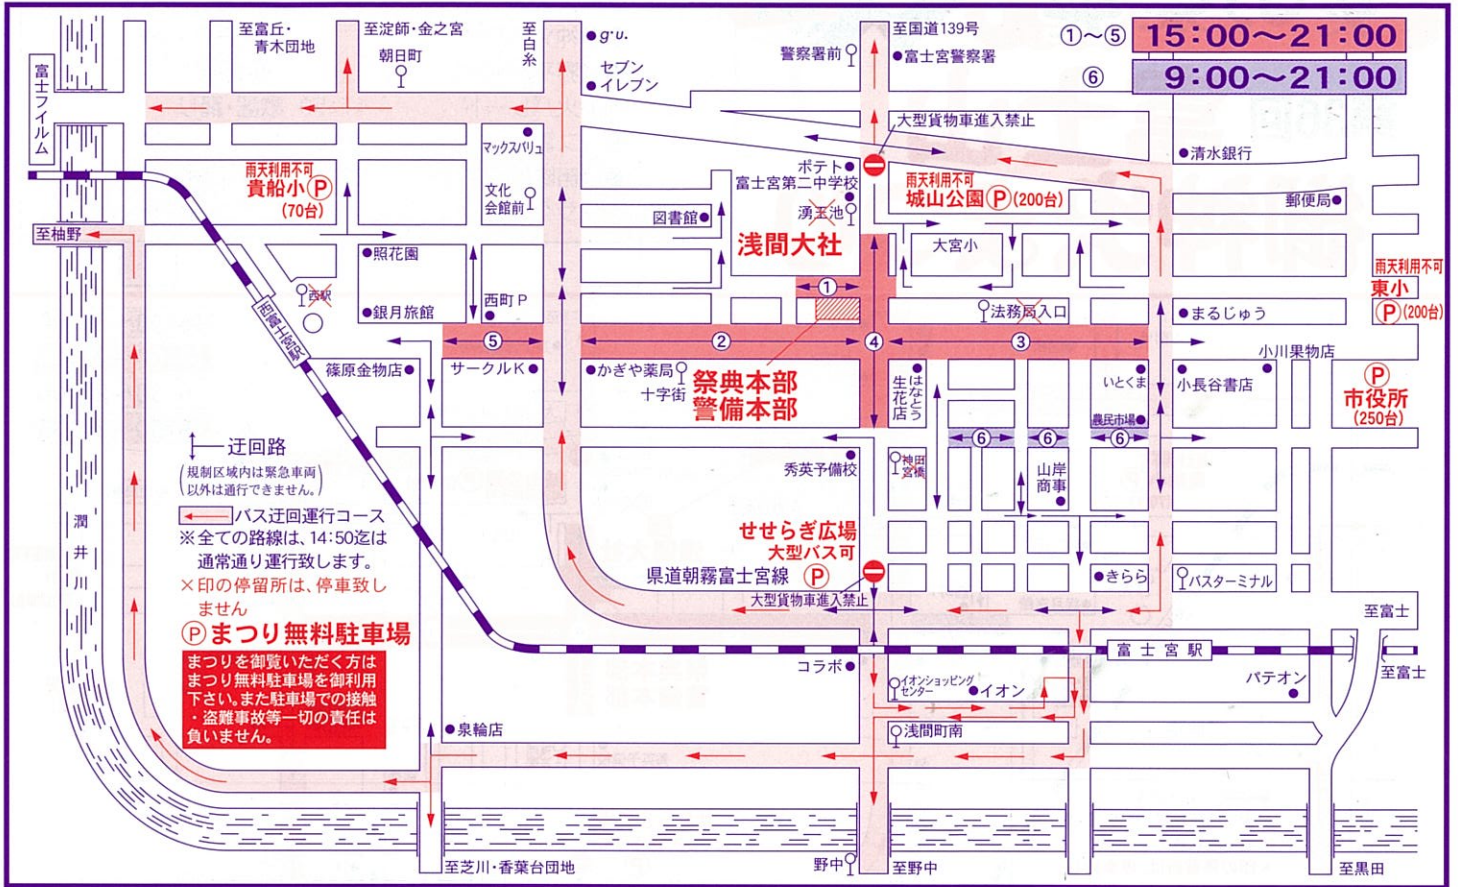

# 第24回宮おどり 8月2日(日)

## 富士急静岡バス利用について

14:50~21:00迄は迂回運行いたします。

下記のバス停はご利用いただけません。

富士宮駅入口、神田通り、浅間大社、十字街、西町、西富士宮駅、西富士宮駅入口、貴船町、筋違橋、朝日町西、朝日町東、宝町西、大中里一丁目、大中里本通り、湧玉の池、城山、第二中学校前

※西富士宮駅~曾比奈線は富士宮駅発着となります。

詳しくは富士急静岡バス (TEL.0544-26-8151)

## 宮バスの利用について(8/2は宮バス中央循環の無料開放を致します!)

7月31日(金)

【中央循環外回り】●マイロード本町入口、マイロード本町の各バス停は終日御利用できません。

8月2日(日)

【中央循環内回り】●6,7便は、指岬泌尿器科、宝町、貴船、西富士宮駅、市民文化会館・中央図書館、浅間大社前、マイロード本町入口の各バス停は御利用できません。

【中央循環外回り】●マイロード本町入口、マイロード本町の各バス停は終日御利用できません。

## 七夕まつり

(マイロード本町)

7月31日(金)

8月1日(土)

8月2日(日)

9:00~21:00

※祭の実施は、当日13時以降 イベント用電話サービス「留守番さん」(TEL.0544-26-6111)で確認できます。

主管 / 宮おどり実行委員会