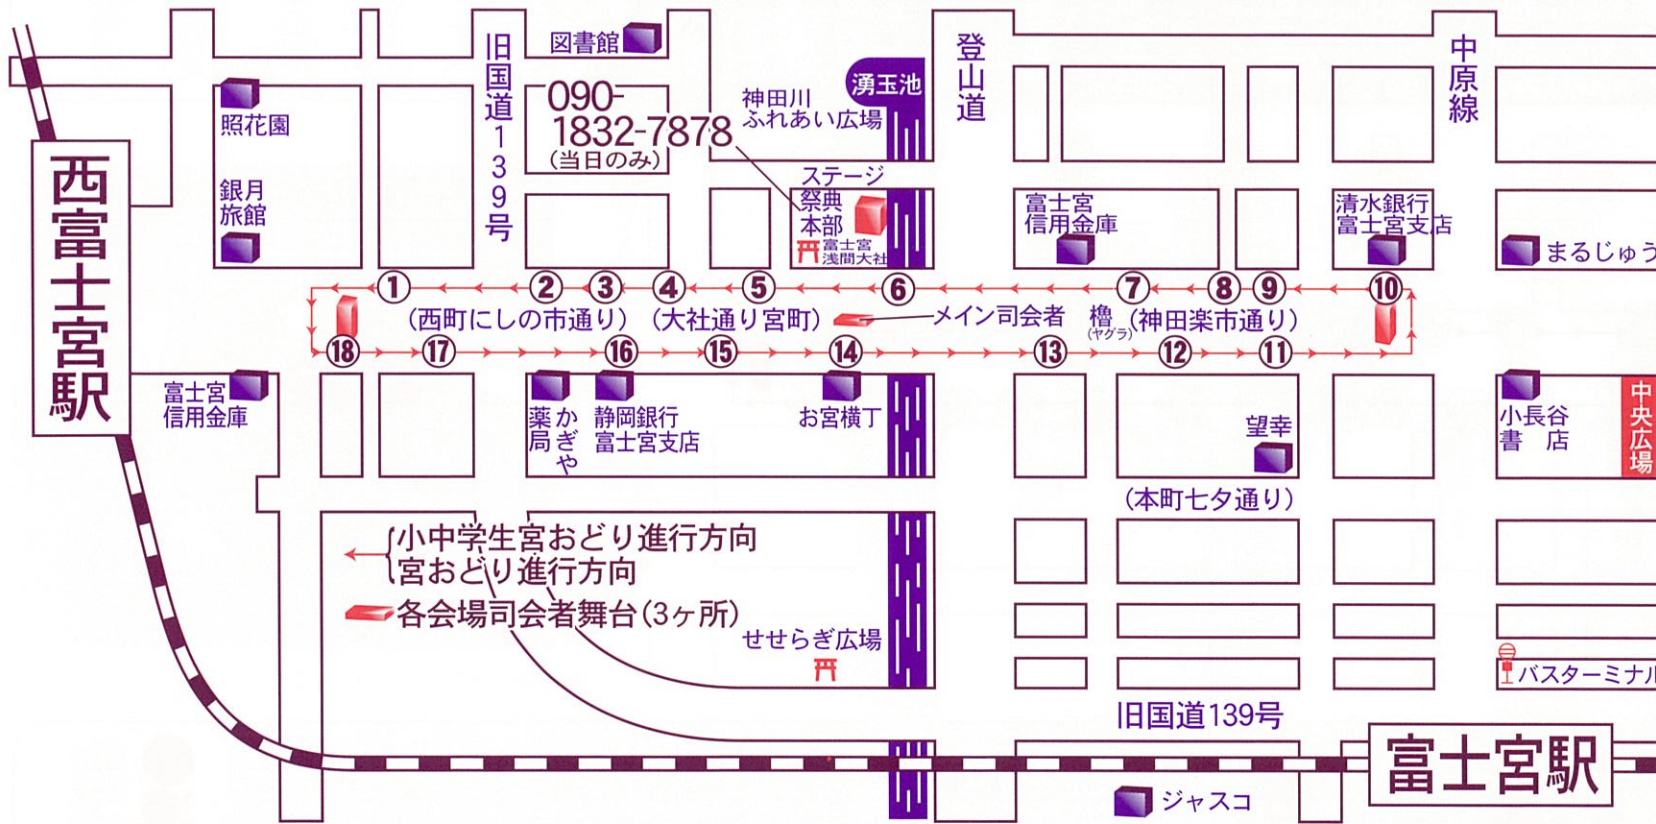

平成28年度小中学生宮おどりのスタート位置

● 学校名 スタート位置 ← (西富士宮駅方面)	⑦ 貴船小学校	② 北山小学校	③ 西小学校	④ 富士見小学校	⑤ 大富士中学校	⑥ 富士根北中学校	⑦ 富士宮第一中学校	⑧ 富士宮第一中学校	⑨ 富士根南中学校	⑩ 富士根北小学校
	西町パーク	つるやガラス	食堂浜松屋	後藤家具店	芋屋いも蔵	宮町交番	美容室トレス駐車場	松華堂	チャム隣地駐車場	清水銀行富士宮支店

● 学校名 スタート位置 → (富士宮市役所方面)	⑪ 富士根南小学校	⑫ 東小学校	⑬ 大宮小学校	⑭ 山宮小学校	⑮ 黒田小学校	⑯ 富士宮第三中学校	⑰ 富士宮第四中学校
	塩川精肉店隣地駐車場	山田屋陶器店	藤太郎本店	宮町交番向かい駐車場	木村食料品店 ※江戸屋向かい駐車場	片岡材木店	旧近江屋商店

宮おどりのタイムスケジュール

- ★小中学生宮おどり
- 15:25 各学校スタート位置集合
 - 15:30 オープニング
 - 15:45 小中学生宮おどりスタート ※16:15~25休憩
 - 16:55 小中学生宮おどり終了・解散

- 宮おどりの第1・3・5クールは「宮おどり→新富士宮音頭→宮おどり」の順になります。
- 宮おどりの第2・4・6クールは「芝川おどり→宮おどり→新富士宮音頭」の順になります。
- 総おどりは、踊り手の皆さんが一同に浅間大社に向かって宮おどりを2回続けて踊ります。浅間大社の特設ステージでは、踊り手の熱気が最高潮に達し、見ごたえ満点です！

飛び入り参加 専用団体 「宮おどり踊りっ鯛!!!」

⑬

みんなと一緒に宮おどりを踊ろう!!
踊ると「宮おどり」がもっと楽しくなる!!
踊ってみたいとなったそのアナタ
是非一緒に踊りませんか?
スタート位置の「宮おどり踊りっ鯛!!!」を探して、参加してみてください!
※水分補給や暑さ対策は、各自でお願いします。

※ イベントの内容、出場団体等は変更となる場合がございますことご了承ください。
※ 交通規制時間中(15:00~21:00)は、会場内への車・バイク・自転車の乗り入れは一切できません。