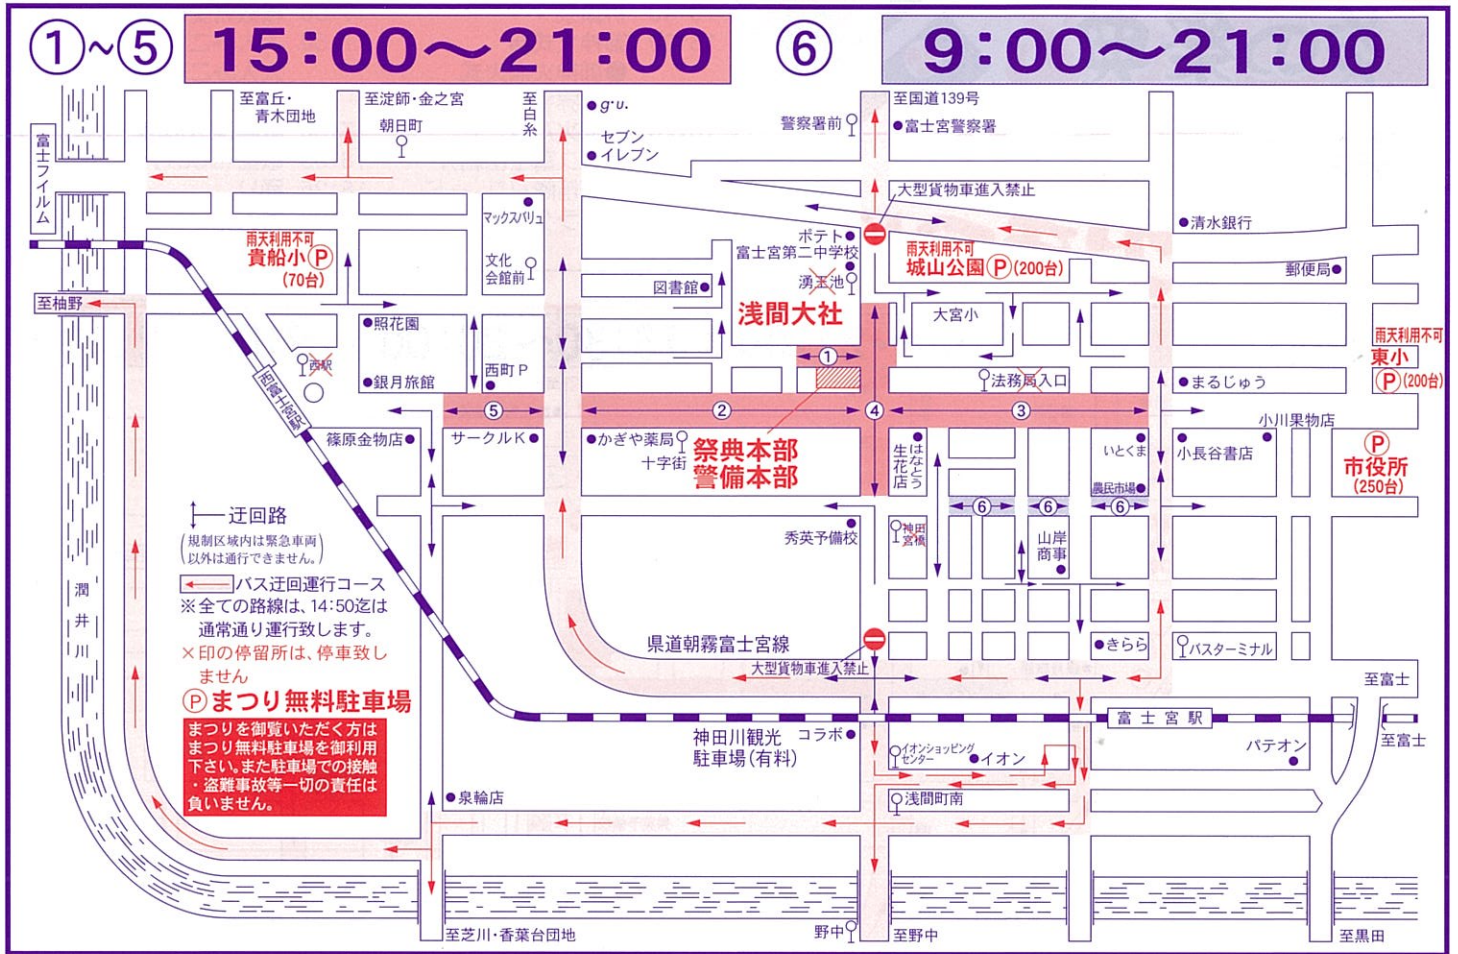

第25回宮おどり 8月7日(日)

市街地周辺では、交通規制により通行止め区間が設けられています。その為、車両は通行できなくなります。なお、新法制定により、通行止め区間内に進入し、事故があった場合厳罰が適用されることがあります。外出には、規制区間・時間を考慮し、支障のないようにご協力をお願いします。

富士急静岡バス利用について

14:50~21:00迄は迂回運行いたします。

下記のバス停はご利用いただけません。

富士宮駅入口、神田通り、浅間大社、十字街、西町、西富士宮駅、西富士宮駅入口、貴船町、筋違橋、朝日町西、朝日町東、宝町西、大中里一丁目、大中里本通り、湧玉の池、城山、第二中学校前

※西富士宮駅~曾比奈線は富士宮駅発着となります。

詳しくは富士急静岡バス (TEL0544-26-8151)

山交タウンコーチバス利用について

14:50~21:00は迂回運行致します。

バス利用の方は富士宮駅よりご乗降をお願いします。

(尚、法務局富士宮出張所入口、神田宮橋のバス停は通りません。)

詳しくは山交タウンコーチバスまで(TEL.0544-27-0111)

宮バスの利用について

8月5日(金)

【中央循環外回り】 ●マイロード本町入口、マイロード本町の各バス停は終日御利用できません。

8月7日(日)

(※8月7日は宮バスを全線運行いたします。ただし、中央循環の1便と8便は運休いたします。)

【中央循環内回り】 ●6,7便は、指岬泌尿器科、宝町、貴船、西富士宮駅、市民文化会館・中央図書館、浅間大社前、マイロード本町入口の各バス停は御利用できません。

【中央循環外回り】 ●マイロード本町入口、マイロード本町の各バス停は終日御利用できません。

●6,7便は、浅間大社前、市民文化会館・中央図書館、西富士宮駅、貴船、筋違橋、指岬泌尿器科西の各バス停は御利用できません。

【北循環(内回り・外回り)】 ●14時50分以降は、大宮町のバス停は御利用になれません。

【保久保線(芝川発着)】 ●14時50分以降は、西町、西富士宮駅、浅間大社前、大宮町のバス停は御利用→富士宮駅前口行き)できません。